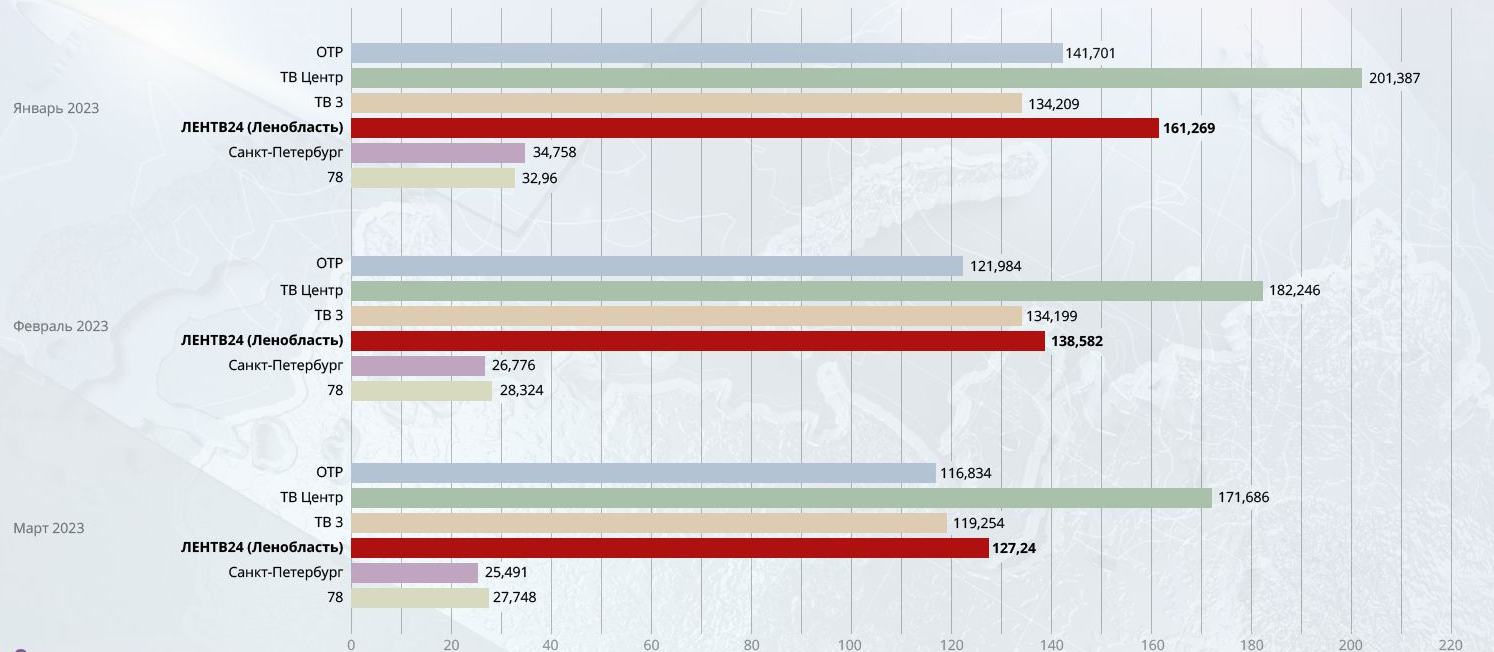

## Топ-20 региональных телеканалов по просмотрам ВКонтакте, млн

Источник: New Media по данным JegaJam, среди 62 телеканалов, только сообщества с 10+ тыс. подписчиков. Июль 2023.

## Топ-20 региональных телеканалов из городов-миллионников по реакциям в Одноклассниках

Источник: New Media по данным JagaJam, среди 49 телеканалов, ERPage (%), только группы с 1000+ подписчиков, Апрель 2023.

# СЕРЬЕЗНЫЕ ПОЗИЦИИ ПО ОХВАТУ В ЛЕНИНГРАДСКОЙ ОБЛАСТИ

Охват, тыс. чел.  
\* Выборг, Гатчина, Приозерск и др. насел. пункты Ленинградской области, MediaHills, Reach среднее 1 кв.2023г.

# СЕРЬЕЗНЫЕ ПОЗИЦИИ ПО ОХВАТУ В ЛЕНИНГРАДСКОЙ ОБЛАСТИ

Охват, тыс. чел.  
\* Выборг, Гатчина, Приозерск и др. насел. пункты Ленинградской области, MediaHills, Reach среднее 2 кв.2023г.