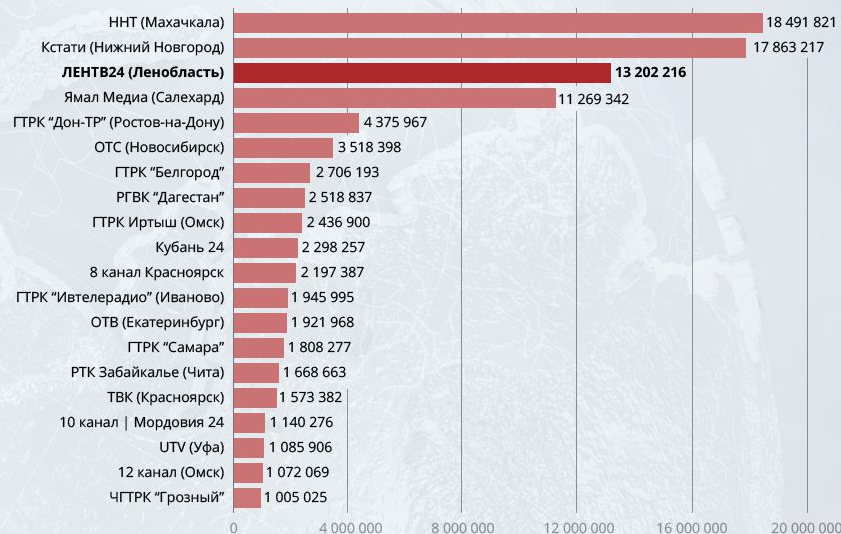

Топ-20 региональных телеканалов по просмотрам в YouTube