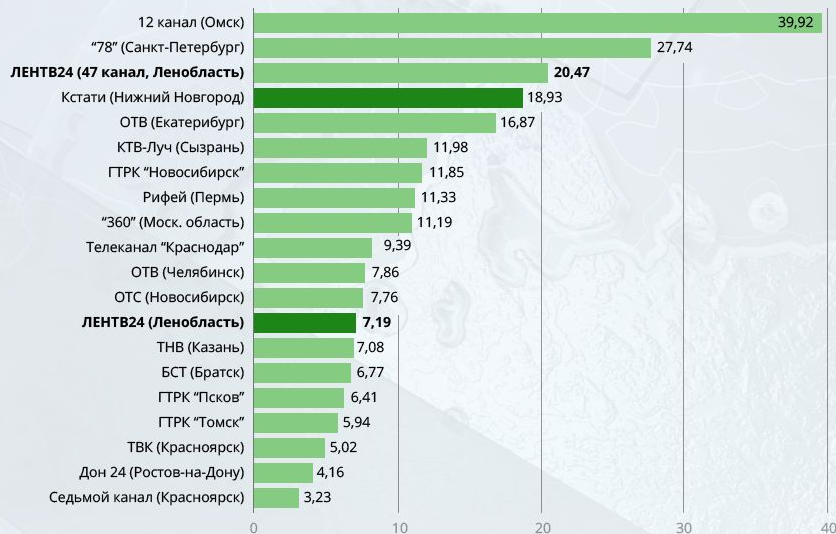

Топ-20 региональных телеканалов по вовлеченности в Дзене