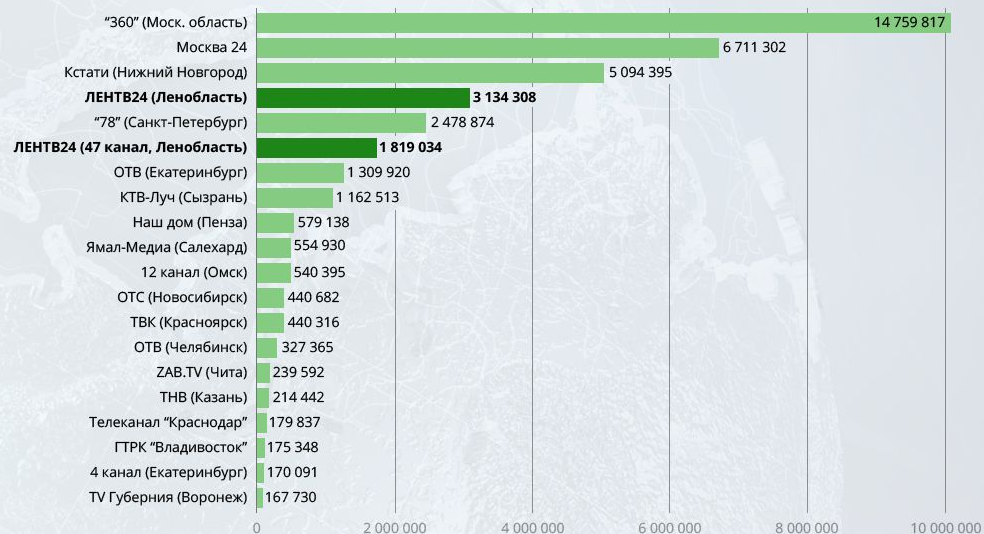

Топ-20 региональных телеканалов по просмотрам в Дзене