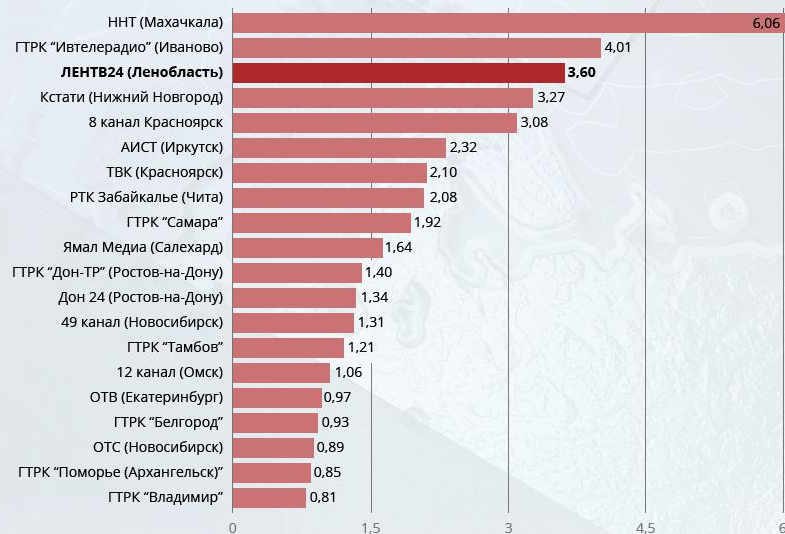

Топ-20 региональных телеканалов по вовлеченности в YouTube