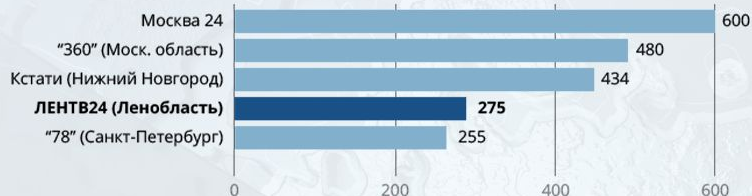

Топ-5 региональных телеканалов по количеству подписчиков ВКонтакте, тыс.