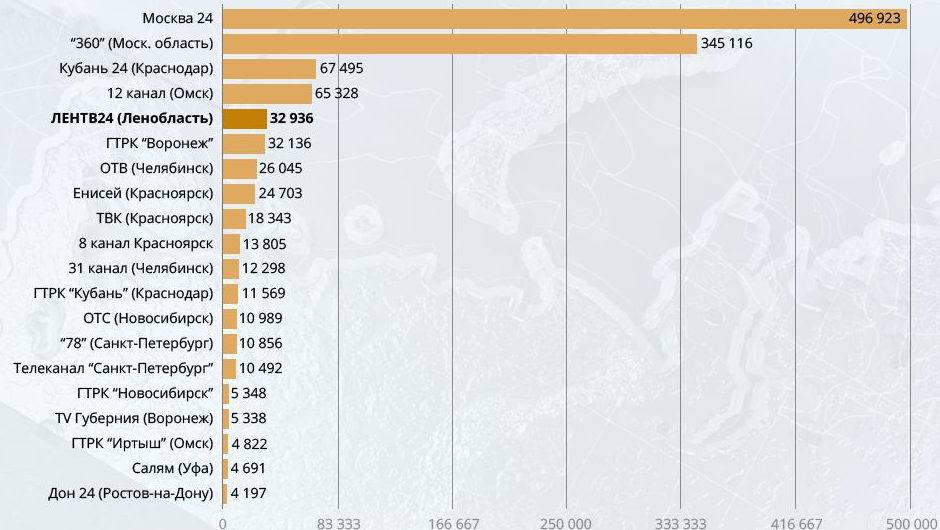

Топ-20 региональных телеканалов из городов-миллионников по реакциям в Одноклассниках