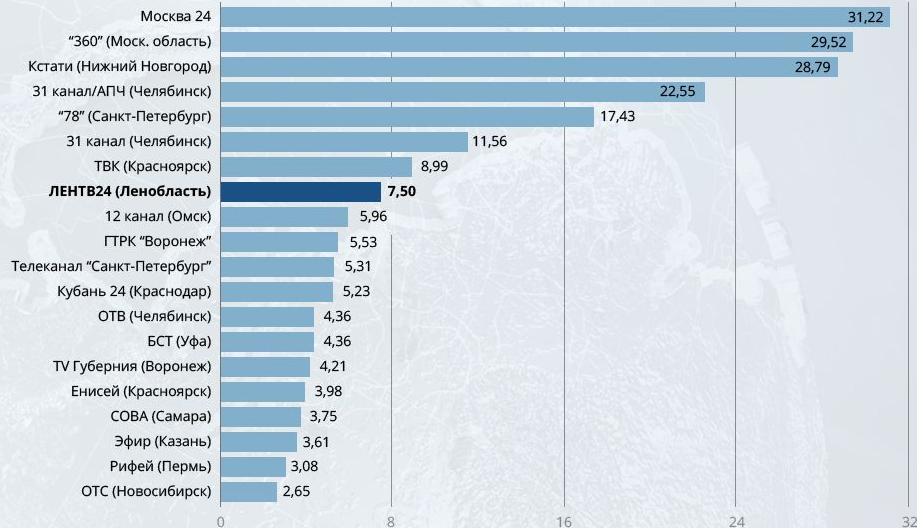

Топ-20 региональных телеканалов по просмотрам ВКонтакте, млн