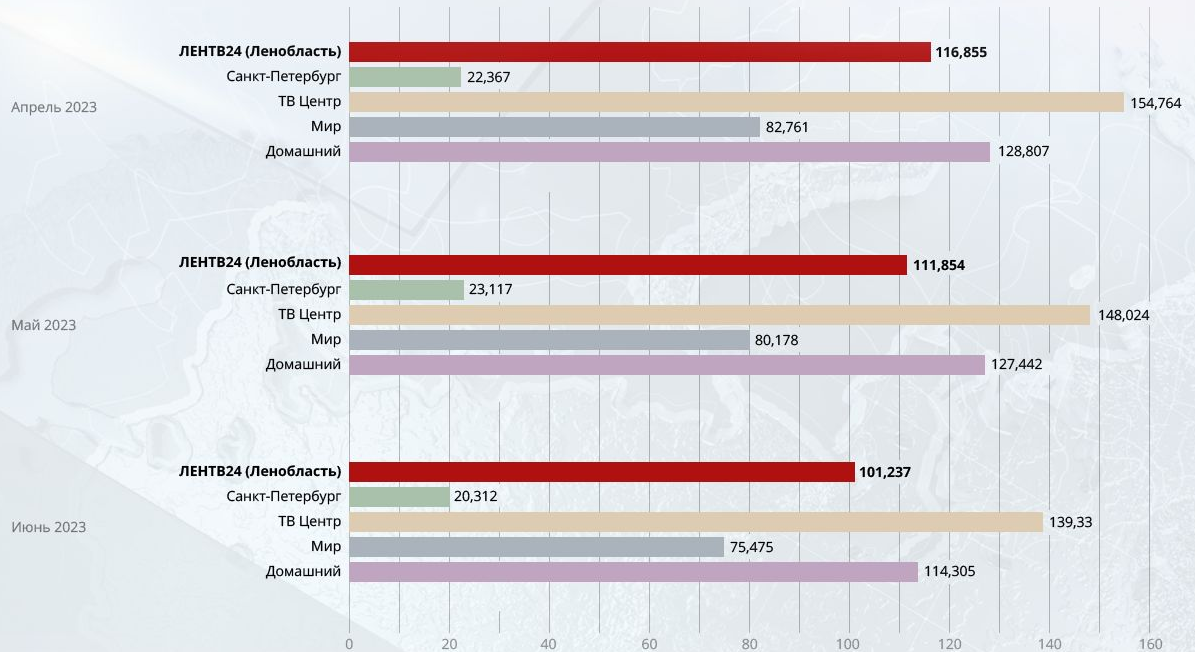

## Топ-20 региональных телеканалов по просмотрам ВКонтакте, млн

Источник: New Media по данным JegaJam, среди 62 телеканалов, только сообщества с 10+ тыс. подписчиков. Июль 2023.

## Топ-20 региональных телеканалов из городов-миллионников по реакциям в Одноклассниках

Источник: New Media по данным JagaJam, среди 49 телеканалов, ERPage (%), только группы с 1000+ подписчиков, Апрель 2023.

# СЕРЬЕЗНЫЕ ПОЗИЦИИ ПО ОХВАТУ В ЛЕНИНГРАДСКОЙ ОБЛАСТИ

Охват, тыс. чел.  
\* Выборг, Гатчина, Приозерск и др. насел. пункты Ленинградской области, MediaHills, Reach среднее 1 кв.2023г.

# СЕРЬЕЗНЫЕ ПОЗИЦИИ ПО ОХВАТУ В ЛЕНИНГРАДСКОЙ ОБЛАСТИ

Охват, тыс. чел.  
\* Выборг, Гатчина, Приозерск и др. насел. пункты Ленинградской области, MediaHills, Reach среднее 2 кв.2023г.